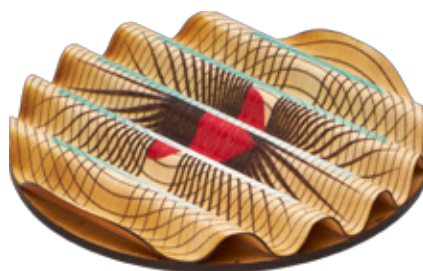

# WOW

Price ¥1,800 (COASTER×2) +税  
¥3,600 (COASTER×4) +税

Design : minna

Type : COASTER

Variety : 4

グラフィックが変化するコースターとトレイ。  
見る角度を変えることで、WOW! と驚くほど印象が変わります。

WO-C-01

WO-C-02

WO-C-03

WO-C-04

PACKAGE

WOW 

Price ¥1,800 +税

Design : minna

Type : TRAY

Variety : 4

グラフィックが変化するコースターとトレイ。  
見る角度を変えることで、WOW! と驚くほど印象が変わります。

WO-T-01

WO-T-02

WO-T-03

WO-T-04