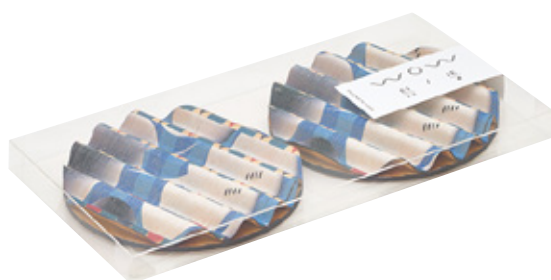

# WOW

Price ¥1,800 (COASTER×2) +税  
¥3,600 (COASTER×4) +税

Design : minna

Type : COASTER

Variety : 4

グラフィックが変化するコースターとトレイ。  
見る角度を変えることで、WOW! と驚くほど印象が変わります。

WO-C-01

WO-C-02

WO-C-03

WO-C-04

PACKAGE

WOW 

Price ¥1,800 +税

Design : minna

Type : TRAY

Variety : 4

グラフィックが変化するコースターとトレイ。  
見る角度を変えることで、WOW! と驚くほど印象が変わります。

WO-T-01

WO-T-02

WO-T-03

WO-T-04