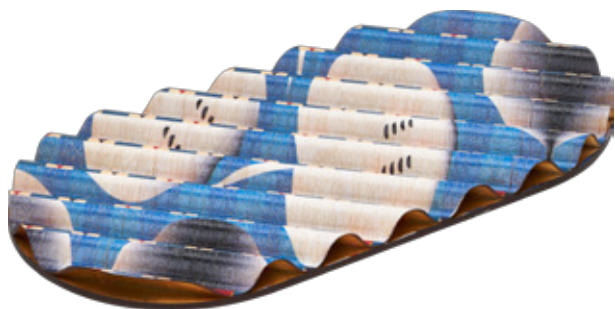

グラフィックが変化するコースターとトレイ。  
見る角度を変えることで、WOW! と驚くほど印象が変わります。

WO-T-01

WO-T-02

WO-T-03

WO-T-04