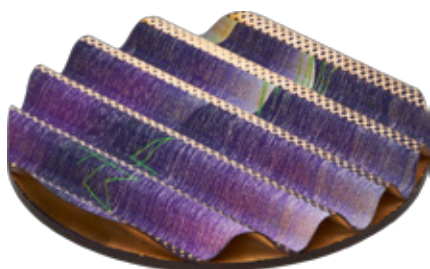

# WOW

Price ¥1,800 (COASTER×2) +税  
¥3,600 (COASTER×4) +税

Design : minna

Type : COASTER

Variety : 4

グラフィックが変化するコースターとトレイ。  
見る角度を変えることで、WOW! と驚くほど印象が変わります。

WO-C-01

WO-C-02

WO-C-03

WO-C-04

PACKAGE

WOW 

Price ¥1,800 +税

Design : minna

Type : TRAY

Variety : 4

グラフィックが変化するコースターとトレイ。  
見る角度を変えることで、WOW! と驚くほど印象が変わります。

WO-T-01

WO-T-02

WO-T-03

WO-T-04