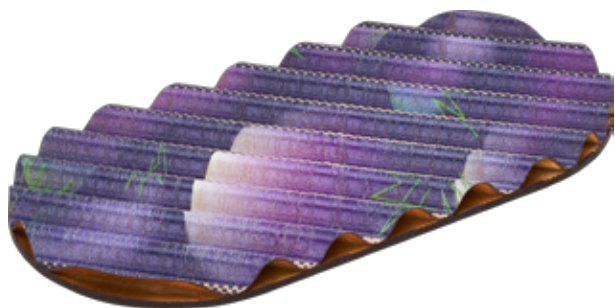

WO-C-03

WO-C-04

PACKAGE

WOW 

Price ¥1,800 +税

Design : minna

Type : TRAY

Variety : 4

グラフィックが変化するコースターとトレイ。  
見る角度を変えることで、WOW! と驚くほど印象が変わります。

WO-T-01

WO-T-02

WO-T-03

WO-T-04